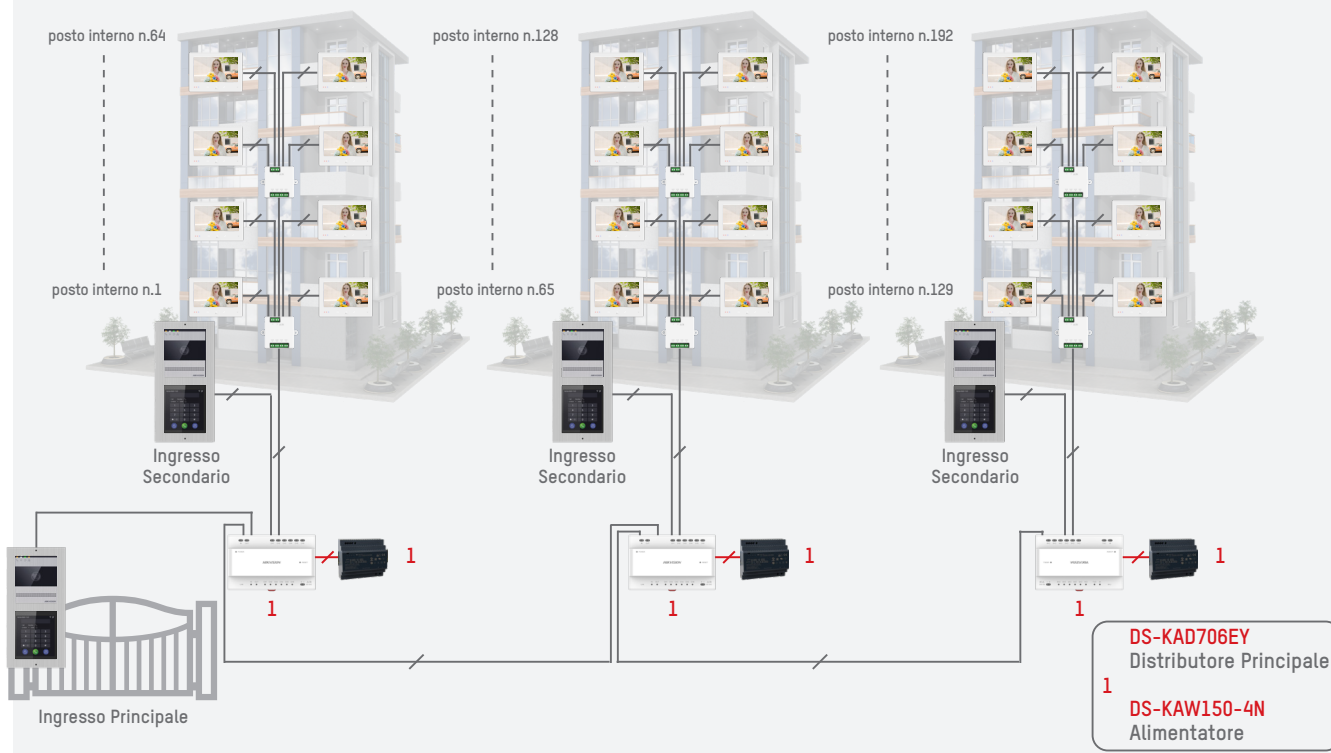

SCHEMI TOPOLOGICI 2 FILI

SCHEMA IMPIANTO CON DOPPIO INGRESSO

*64 posti interni non connessi per distributore principale

SCHEMA IMPIANTO PER PIÙ DI 64 POSTI INTERNI

*99 posti interni non connessi max. con 2 distributori principali

* Se si utilizzano posti interni connessi (Wi-Fi), ogni distributore principale supporta un numero massimo di 22 posti interni Wi-Fi alimentati dal bus. Per raggiungere il numero massimo indicato occorrerà alimentarli separatamente. Per situazioni miste occorre considerare che l'assorbimento dei posti interni Wi-Fi è 3 volte maggiore dei posti interni standard.

SCHEMI TOPOLOGICI 2 FILI

SCHEMA IMPIANTO COMPLESSO EDILIZIO CON DUE INGRESSI PRINCIPALI

tipologia di connessione tra distributori principali a stella

SCHEMA COMPLESSO EDILIZIO A UN INGRESSO PRINCIPALE

tipologia di connessione tra distributori principali "entra - esci"

CONFIGURATORE

	305700702	305700703	305700704	305700705	305700706	305700707	305304218	305304203	305303023	
	DS-KD-ACW1/S	DS-KD-ACW2/S	DS-KD-ACW3/S	DS-KD-ACF1/S	DS-KD-ACF2/S	DS-KD-ACF3/S	DS-KD7003EY-IME2	DS-KAD7060EY	DS-KAW150-4N	
ACCIAIO	TELAIO A PARETE			TELAIO DA INCASSO COMPRESO DI SCATOLA DA INCASSO			MODULO TELECAMERA	DISTRIBUTORE PRINCIPALE	ALIMENTATORE	
										
ALLUMINIO	TELAIO A PARETE			TELAIO DA INCASSO COMPRESO DI SCATOLA DA INCASSO			KIT START		DISTRIBUTORE PRINCIPALE	ALIMENTATORE
										
	305700450	305700451	305700452	305700477	305700479	305700481	305304924		305304203	305303023
	DS-KD-ACW1	DS-KD-ACW2	DS-KD-ACW3	DS-KD-ACF1	DS-KD-ACF2	DS-KD-ACF3	DS-KIS711		DS-KAD7060EY	DS-KAW150-4N
NUMERO APP.TI										
1	1			1			1			
2	1			1			1			
3-6		1			1		1			
7-12			1			1	1			
13-18			2			2	1			
19-24			2			2	1			
25-30			2			2	1			
31-36			3			3	1			
37-42			3			3	1			
43-48			3			3	1			
49-54			1			1	1			
55-60			1			1	1			
61-64			1			1	1			
1-99		1					1		1	1
SELEZIONARE TELAI ALLUMINIO O ACCIAIO INSTALLAZIONE A PARETE O INCASSO (SCATOLE DA INCASSO COMPRESI)							SELEZIONARE MODULO PRINCIPALE			