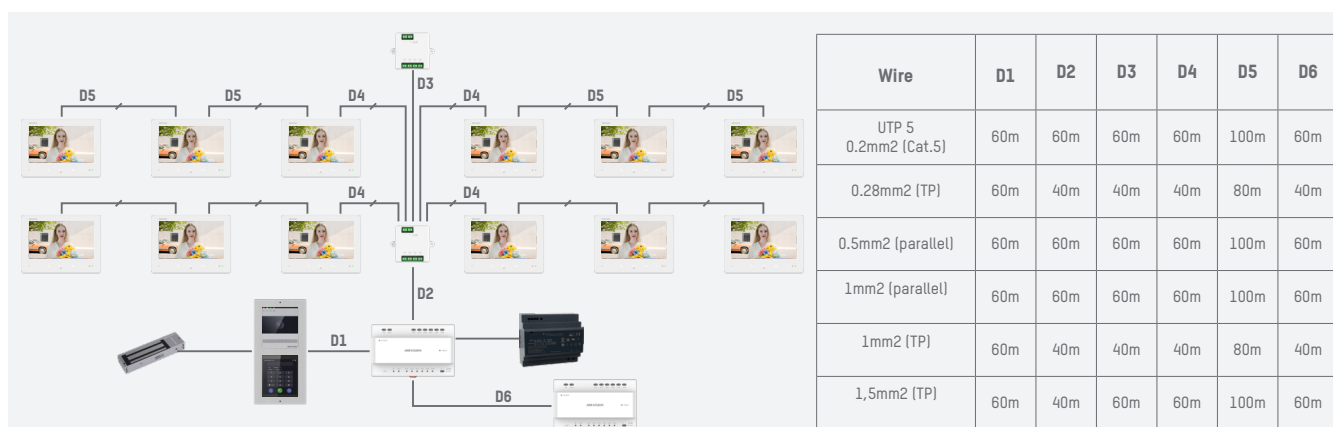

SCHEMI TOPOLOGIA IMPIANTO & CONFIGURATORE

SCHEMI INFRASTRUTTURA DI CABLAGGIO

DISTRIBUTORE PRINCIPALE

* Vedi schema impianto senza distributore di piano (pag. 14)

DISTRIBUTORE DI PIANO

DISTANZE CAVI

La distanza massima tra distributore principale e l'ultimo posto interno è di 200 m.

SCHEMI TOPOLOGICI 2 FILI

SCHEMA IMPIANTO SENZA DISTRIBUTORE DI PIANO

*8 posti interni non connessi per montante. max 4 montanti **oppure**
 4 posti interni connessi (wi-fi) per montante. max 4 montanti

SCHEMA IMPIANTO CON DISTRIBUTORE DI PIANO