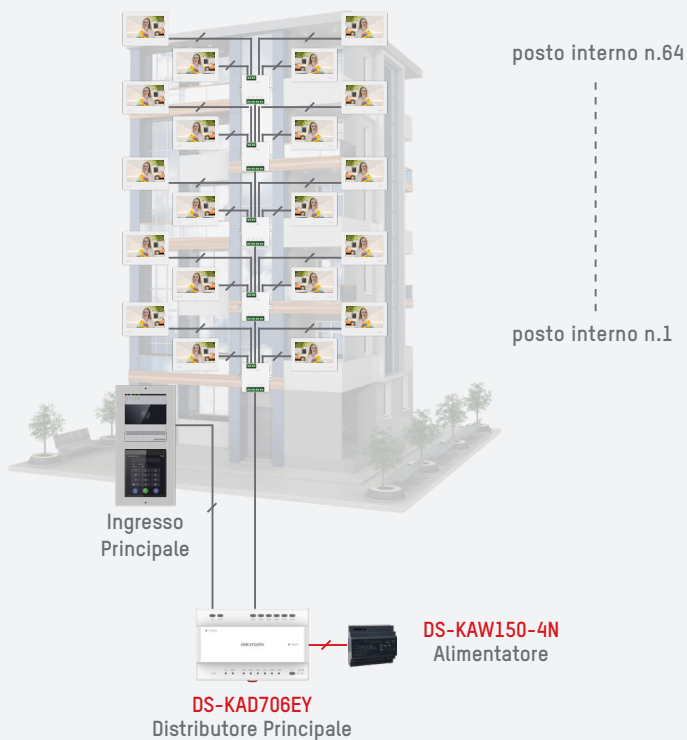

SCHEMI TOPOLOGIA IMPIANTO & CONFIGURATORE

SCHEMI INFRASTRUTTURA DI CABLAGGIO

DISTRIBUTORE PRINCIPALE

* Vedi schema impianto senza distributore di piano (pag. 14)

DISTRIBUTORE DI PIANO

DISTANZE CAVI

La distanza massima tra distributore principale e l'ultimo posto interno è di 200 m.

SCHEMI TOPOLOGICI 2 FILI

SCHEMA IMPIANTO SENZA DISTRIBUTORE DI PIANO

*8 posti interni non connessi per montante. max 4 montanti **oppure**
 4 posti interni connessi (wi-fi) per montante. max 4 montanti

SCHEMA IMPIANTO CON DISTRIBUTORE DI PIANO

*64 posti interni non connessi per distributore principale

* Se si utilizzano posti interni connessi (Wi-Fi), ogni distributore principale supporta un numero massimo di 22 posti interni Wi-Fi alimentati dal bus. Per raggiungere il numero massimo indicato occorrerà alimentarli separatamente. Per situazioni miste occorre considerare che l'assorbimento dei posti interni Wi-Fi è 3 volte maggiore dei posti interni standard.