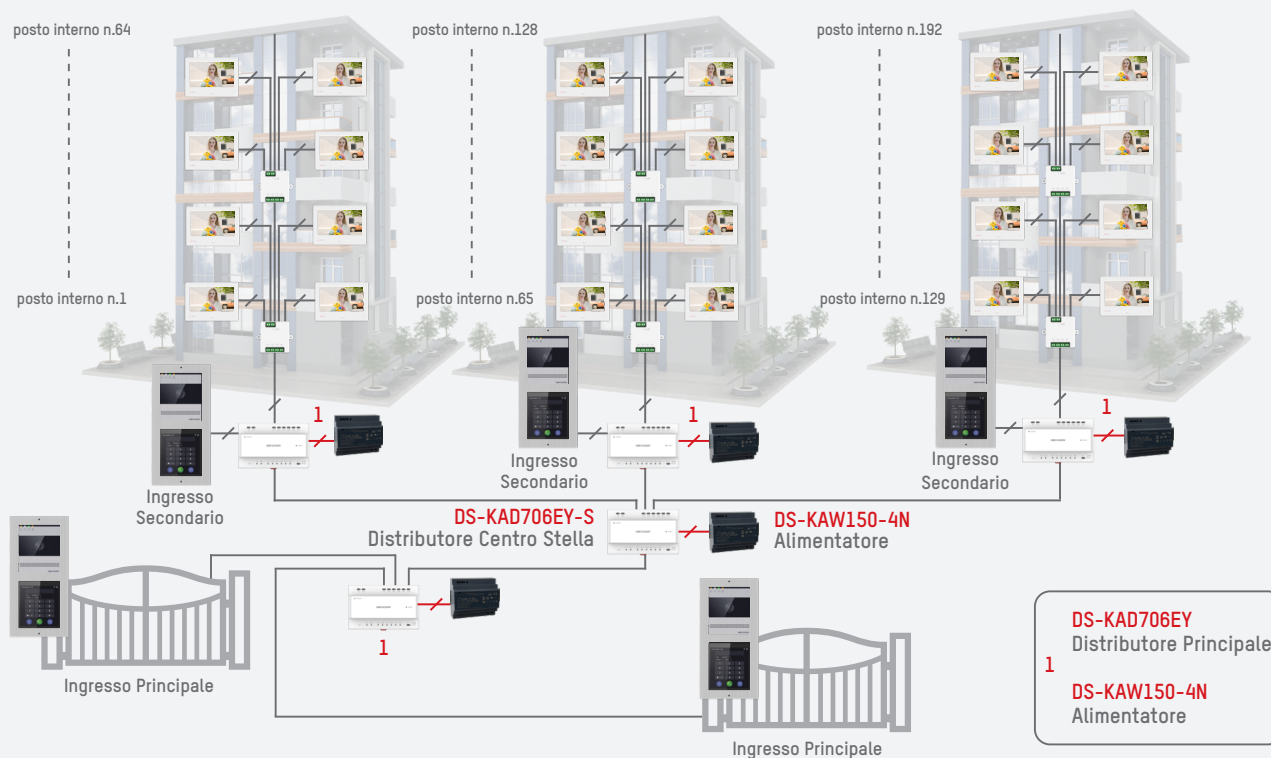

*64 posti interni non connessi per distributore principale

* Se si utilizzano posti interni connessi (Wi-Fi), ogni distributore principale supporta un numero massimo di 22 posti interni Wi-Fi alimentati dal bus. Per raggiungere il numero massimo indicato occorrerà alimentarli separatamente. Per situazioni miste occorre considerare che l'assorbimento dei posti interni Wi-Fi è 3 volte maggiore dei posti interni standard.

SCHEMI TOPOLOGICI 2 FILI

SCHEMA IMPIANTO CON DOPPIO INGRESSO

*64 posti interni non connessi per distributore principale

SCHEMA IMPIANTO PER PIÙ DI 64 POSTI INTERNI

*99 posti interni non connessi max. con 2 distributori principali

* Se si utilizzano posti interni connessi (Wi-Fi), ogni distributore principale supporta un numero massimo di 22 posti interni Wi-Fi alimentati dal bus. Per raggiungere il numero massimo indicato occorrerà alimentarli separatamente. Per situazioni miste occorre considerare che l'assorbimento dei posti interni Wi-Fi è 3 volte maggiore dei posti interni standard.

SCHEMI TOPOLOGICI 2 FILI

SCHEMA IMPIANTO COMPLESSO EDILIZIO CON DUE INGRESSI PRINCIPALI

tipologia di connessione tra distributori principali a stella

SCHEMA COMPLESSO EDILIZIO A UN INGRESSO PRINCIPALE

tipologia di connessione tra distributori principali "entra - esci"