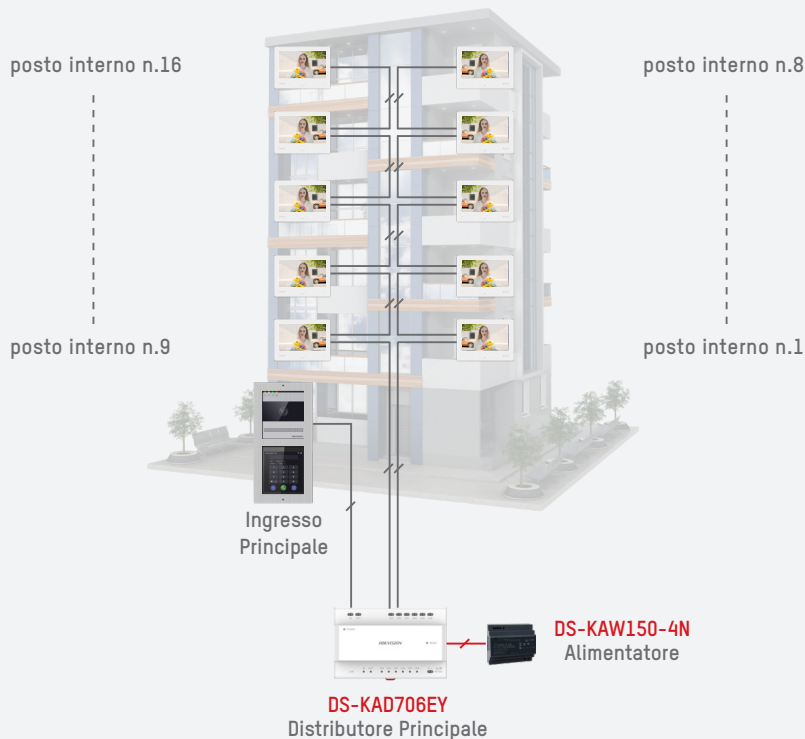

SCHEMI TOPOLOGIA IMPIANTO & CONFIGURATORE

SCHEMI INFRASTRUTTURA DI CABLAGGIO

DISTRIBUTORE PRINCIPALE

* Vedi schema impianto senza distributore di piano (pag. 14)

DISTRIBUTORE DI PIANO

DISTANZE CAVI

La distanza massima tra distributore principale e l'ultimo posto interno è di 200 m.

SCHEMI TOPOLOGICI 2 FILI

SCHEMA IMPIANTO SENZA DISTRIBUTORE DI PIANO

*8 posti interni non connessi per montante. max 4 montanti **oppure**
 4 posti interni connessi (wi-fi) per montante. max 4 montanti

SCHEMA IMPIANTO CON DISTRIBUTORE DI PIANO

*64 posti interni non connessi per distributore principale

* Se si utilizzano posti interni connessi (Wi-Fi), ogni distributore principale supporta un numero massimo di 22 posti interni Wi-Fi alimentati dal bus. Per raggiungere il numero massimo indicato occorrerà alimentarli separatamente. Per situazioni miste occorre considerare che l'assorbimento dei posti interni Wi-Fi è 3 volte maggiore dei posti interni standard.