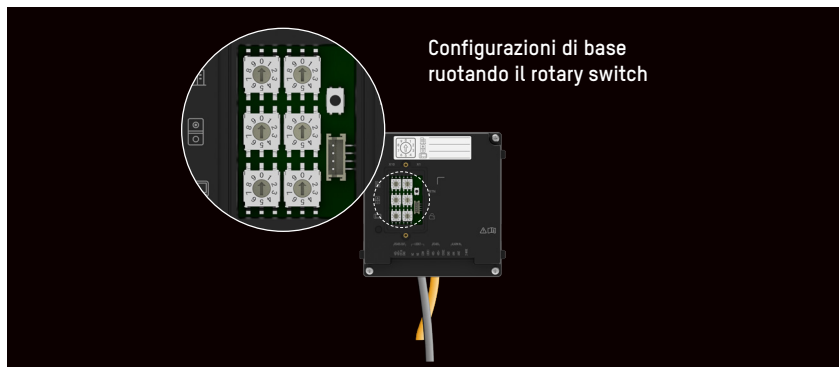

PENSATO PER L'INSTALLATORE

Plug & Play - installazione semplice e veloce

Uno dei vantaggi principali del sistema videocitofonico a 2 Fili è la sua compatibilità con le topologie di cablaggio comunemente presenti negli edifici, caratteristica che permette al sistema di essere facilmente installato senza modificare l'infrastruttura esistente, per un notevole risparmio di tempo e costi.

La configurazione del sistema è semplicissima, basta impostare i Rotary Switch nei posti interni (Monitor), nei posti esterni, e accenderlo.

Un vero sistema Plug&Play.