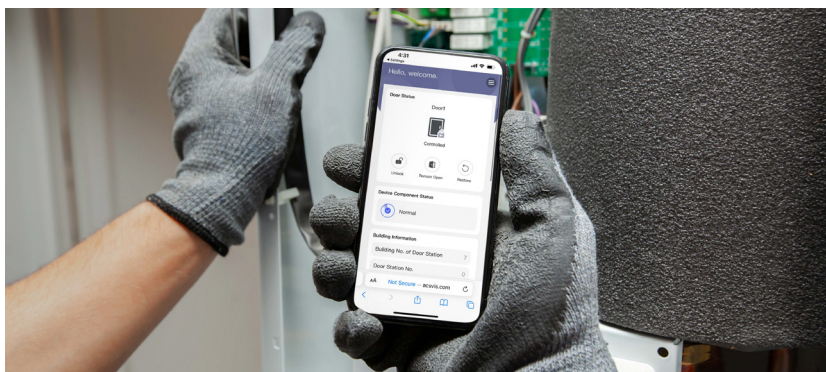

Ogni pixel riflette la nostra promessa di offrire una qualità superiore, trasformando la videocitofonia in un'esperienza audio/video a 7 pollici senza precedenti e gestibile anche da remoto.

La Videocitofonia 2 Fili di Hikvision si presta efficacemente per le ristrutturazioni di edifici o complessi residenziali permettendo di mantenere il cablaggio esistente, utilizzando scatole di derivazione di piano, anche di dimensioni ridotte, e velocizzare la messa in funzione tramite rotary switch. Si tratta di un vero e proprio sistema plug & play che facilita il professionista sia nella fase di installazione che di manutenzione. Esplora la rivoluzione della videocitofonia con il nuovo sistema 2 Fili, una differenza tangibile che supera ogni aspettativa.

PENSATO PER L'INSTALLATORE

Plug & Play - installazione semplice e veloce

Uno dei vantaggi principali del sistema videocitofonico a 2 Fili è la sua compatibilità con le topologie di cablaggio comunemente presenti negli edifici, caratteristica che permette al sistema di essere facilmente installato senza modificare l'infrastruttura esistente, per un notevole risparmio di tempo e costi.

La configurazione del sistema è semplicissima, basta impostare i Rotary Switch nei posti interni (Monitor), nei posti esterni, e accenderlo.

Un vero sistema Plug&Play.

Impostazioni avanzate da smartphone

PENSATO PER L'UTENTE

RISPONDI OVUNQUE CON IL TUO VIDEOCITOFONO CONNESSO

Grazie ad un'interfaccia e ad un'interazione utente migliorata, è possibile controllare il proprio sistema in modo facile, completo e intuitivo anche da mobile tramite l'App Hik-Connect. Attraverso l'App, l'utente può rispondere alle chiamate, visualizzare il video live e sbloccare le porte in qualsiasi luogo e in qualsiasi momento.