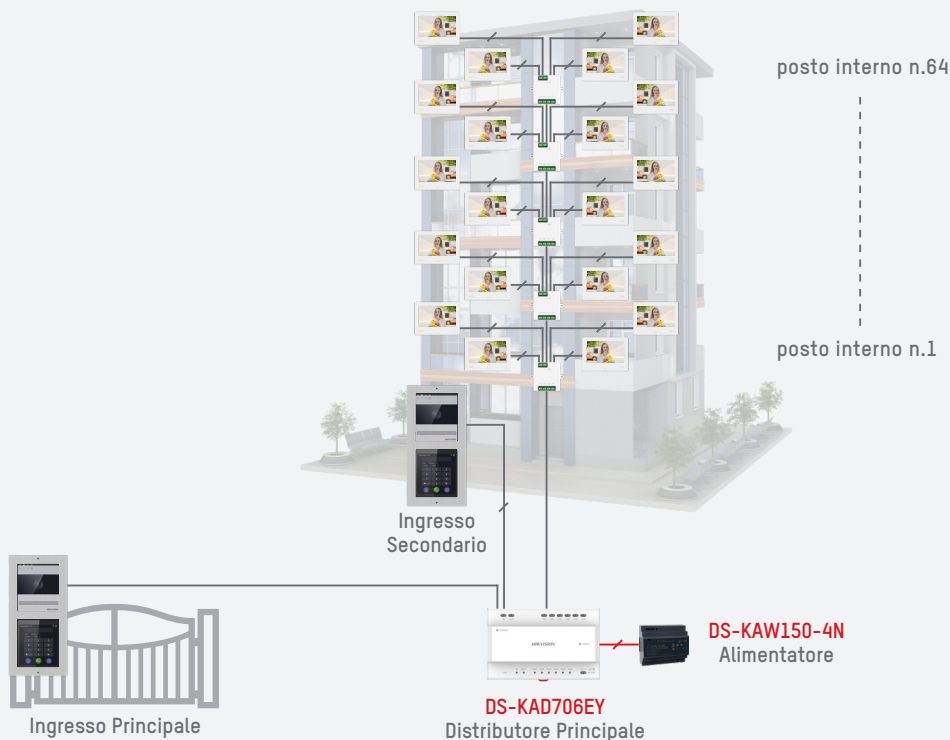

SCHEMI TOPOLOGICI 2 FILI

SCHEMA IMPIANTO SENZA DISTRIBUTORE DI PIANO

*8 posti interni non connessi per montante. max 4 montanti **oppure**
 4 posti interni connessi (wi-fi) per montante. max 4 montanti

SCHEMA IMPIANTO CON DISTRIBUTORE DI PIANO

*64 posti interni non connessi per distributore principale

* Se si utilizzano posti interni connessi (Wi-Fi), ogni distributore principale supporta un numero massimo di 22 posti interni Wi-Fi alimentati dal bus. Per raggiungere il numero massimo indicato occorrerà alimentarli separatamente. Per situazioni miste occorre considerare che l'assorbimento dei posti interni Wi-Fi è 3 volte maggiore dei posti interni standard.

SCHEMI TOPOLOGICI 2 FILI

SCHEMA IMPIANTO CON DOPPIO INGRESSO

*64 posti interni non connessi per distributore principale

SCHEMA IMPIANTO PER PIÙ DI 64 POSTI INTERNI

*99 posti interni non connessi max. con 2 distributori principali

SCHEMI TOPOLOGICI 2 FILI

SCHEMA IMPIANTO COMPLESSO EDILIZIO CON DUE INGRESSI PRINCIPALI

tipologia di connessione tra distributori principali a stella

SCHEMA COMPLESSO EDILIZIO A UN INGRESSO PRINCIPALE

tipologia di connessione tra distributori principali "entra - esci"