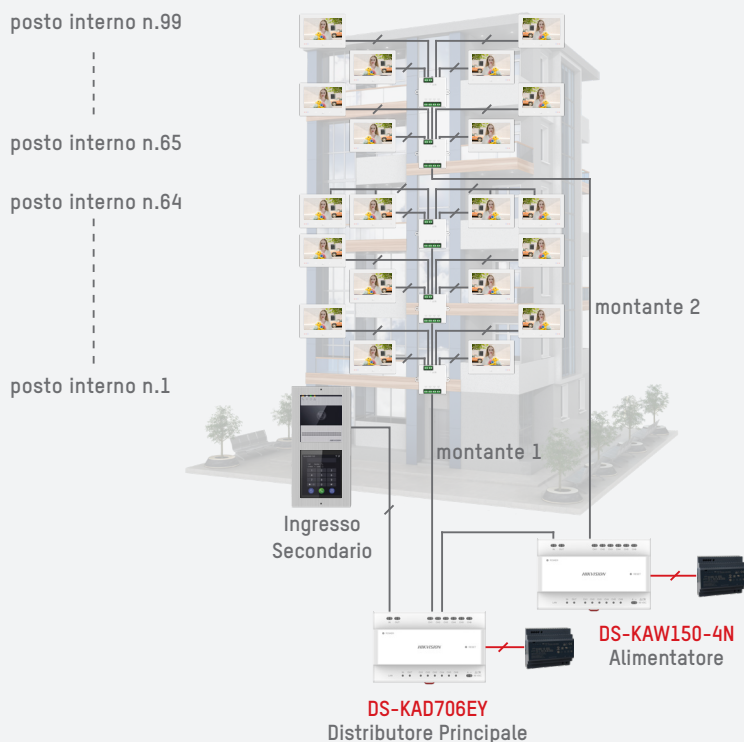

*64 posti interni non connessi per distributore principale

* Se si utilizzano posti interni connessi (Wi-Fi), ogni distributore principale supporta un numero massimo di 22 posti interni Wi-Fi alimentati dal bus. Per raggiungere il numero massimo indicato occorrerà alimentarli separatamente. Per situazioni miste occorre considerare che l'assorbimento dei posti interni Wi-Fi è 3 volte maggiore dei posti interni standard.

SCHEMI TOPOLOGICI 2 FILI

SCHEMA IMPIANTO CON DOPPIO INGRESSO

*64 posti interni non connessi per distributore principale

SCHEMA IMPIANTO PER PIÙ DI 64 POSTI INTERNI

*99 posti interni non connessi max. con 2 distributori principali

* Se si utilizzano posti interni connessi (Wi-Fi), ogni distributore principale supporta un numero massimo di 22 posti interni Wi-Fi alimentati dal bus. Per raggiungere il numero massimo indicato occorrerà alimentarli separatamente. Per situazioni miste occorre considerare che l'assorbimento dei posti interni Wi-Fi è 3 volte maggiore dei posti interni standard.

SCHEMI TOPOLOGICI 2 FILI

SCHEMA IMPIANTO COMPLESSO EDILIZIO CON DUE INGRESSI PRINCIPALI

tipologia di connessione tra distributori principali a stella

SCHEMA COMPLESSO EDILIZIO A UN INGRESSO PRINCIPALE

tipologia di connessione tra distributori principali "entra - esci"