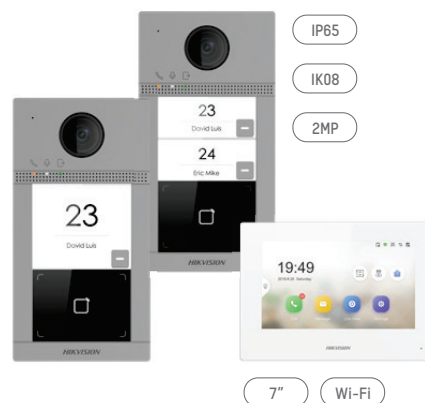

VIDEOCITOFONIA & VIDEOSORVEGLIANZA IN HD

LA SOLUZIONE IDEALE PENSATA PER LE VILLE

Un design moderno, compatto e funzionale adatto alle abitazioni monofamiliari o plurifamiliari fino a 4 utenze distinte con grado di protezione IK08 e IP65. La postazione esterna in lega di alluminio presenta dimensioni ridotte ed un'estetica elegante, con possibilità di installazione a parete o ad incasso. È dotata di una telecamera con risoluzione ad alta definizione da 2MP, infrarossi che garantiscono una buona visibilità anche in condizioni di scarsa illuminazione e WDR per una gestione ottimale del controllo luce. L'angolo di visione è molto ampio (129 gradi), per una sicurezza totale. Il lettore mifare integrato permette una facile gestione degli accessi tramite tag o tessera mifare.

Nella versione ad un tasto è inoltre possibile utilizzare il dispositivo senza una postazione interna fisica. Il sistema permette infatti di rispondere alle chiamate direttamente da smartphone o da tablet grazie all'app Hik Connect. La stessa app è in grado di gestire anche tutti i dispositivi di videosorveglianza, antintrusione e controllo accessi firmati Hikvision. In presenza di un Posto Interno, anche la Soluzione Villa permette di programmare il sistema Videocitofonico senza l'utilizzo del PC tramite i 9 step guidati.