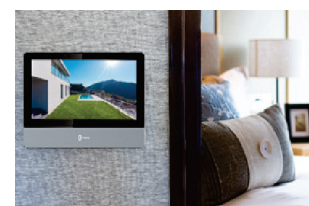

GESTIONE TRAMITE SOFTWARE

Non solo APP per Smartphone e tablet, anche i software di supervisione gestiscono i sistemi Videocitofonici e Controllo Accessi, consentendo di:

- Gestire in modo centralizzato verso la portineria locale le chiamate provenienti dalle postazioni da esterno, fornendo la possibilità di sbloccare le porte da remoto
- Inviare messaggi comuni a tutti oppure personalizzati e specifici
- Ricevere notifiche push in caso di allagamento, principio di incendio e allarmi
- Definire regole di accesso dalle più elementari sino alle più complesse

MONITORAGGIO CONTINUO, MASSIMO LIVELLO DI SICUREZZA

La convergenza con i sistemi TVCC permette di visualizzare sulla postazione interna il live delle telecamere IP di Hikvision. In fase di programmazione è possibile selezionare fino ad un massimo di 16 telecamere di contesto, a garanzia di un costante monitoraggio del sistema e di un incremento significativo del livello di sicurezza. Inoltre, la telecamera della postazione esterna può essere utilizzata anche come una normale telecamera IP e registrare il contenuto video su apparati storage di Hikvision.