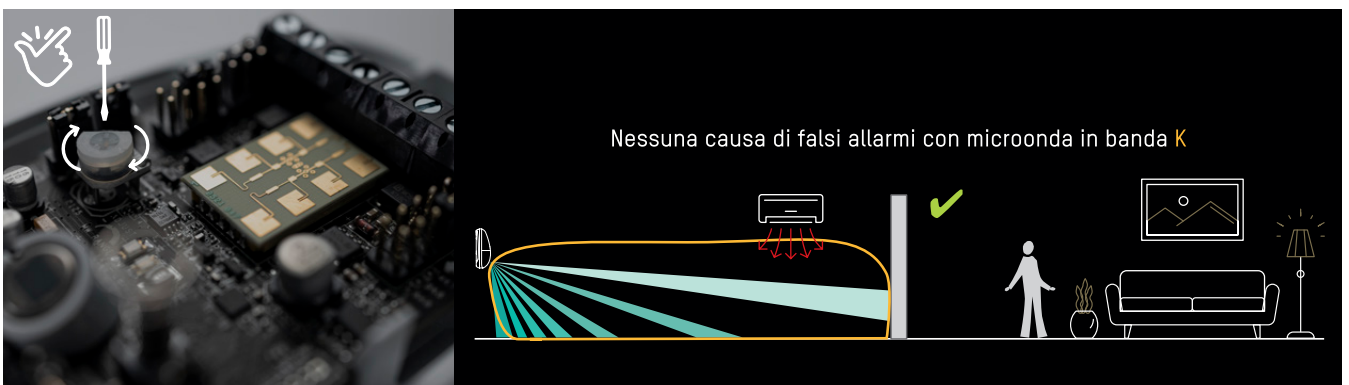

INSTALLAZIONE VELOCE E SEMPLIFICATA

I rilevatori con Microonda in Banda K richiedono interventi minimi di regolazione grazie alla quasi perfetta coincidenza tra la copertura della microonda e quella del PIR. Il sistema di taratura permette un utilizzo standard per le più comuni situazioni installative riducendo le operazioni di regolazione della portata della microonda per un'installazione rapida, economica unita a una drastica riduzione dei falsi allarmi.