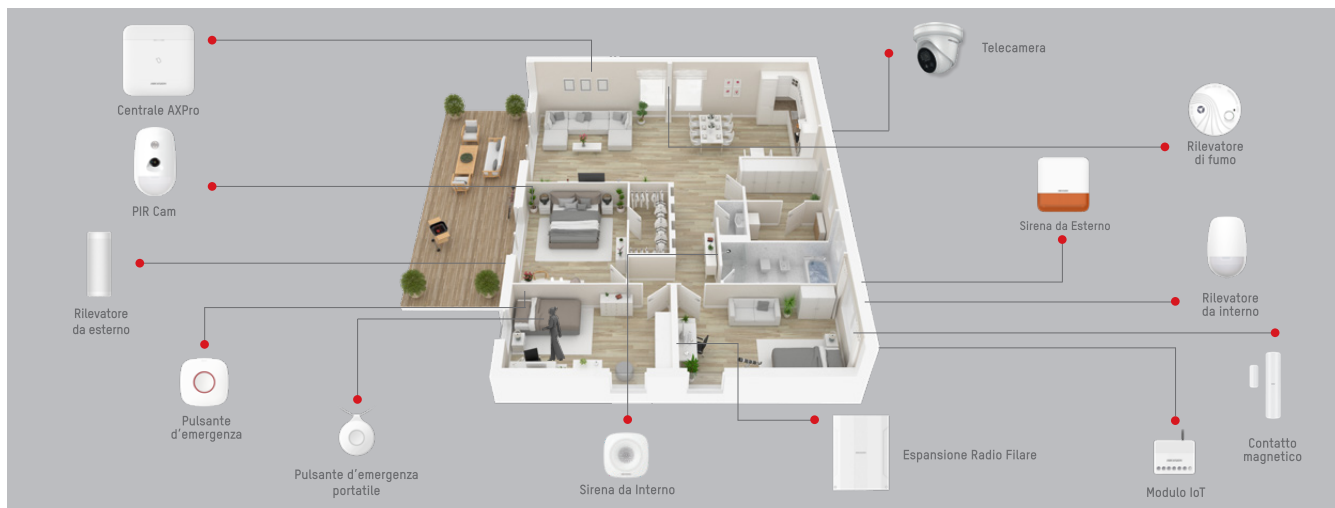

GAMMA COMPLETA: SECURITY, SAFETY & AUTOMATION

AXPro è un sistema davvero semplice e intuitivo da installare. Comprende un'ampia gamma di dispositivi e accessori capaci di soddisfare le esigenze di scenari applicativi residenziali e commerciali.