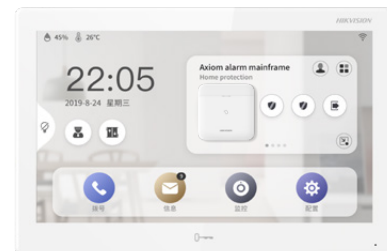

HPP CONVERGENZA NATIVA & SCALABILE

IL VALORE AGGIUNTO DI UNA PIATTAFORMA CHE VA OLTRE LA PROGRAMMAZIONE

Hik-PartnerPro è la prima ed unica piattaforma di gestione al mondo che mette a disposizione dell'installatore molteplici strumenti, funzionalità e sistemi per gestire tutte le attività relative agli impianti installati da un'unica interfaccia. L'installatore può così effettuare interventi di programmazione, configurazione, monitoraggio e manutenzione in modo più veloce e sicuro anche da remoto. In aggiunta, aiuta gli installatori a fornire un servizio di maggiore qualità: invia report automatici, riduce le visite all'impianto e ne migliora l'efficienza, garantendo al contempo maggiore soddisfazione dell'Utente Finale.

Hik-Connect è l'applicazione ideata appositamente per gli utenti finali che, da un unico dispositivo, possono gestire tutti i prodotti Hikvision.

Verifica lo stato del sistema, consente di inserire/disinserire e ricevere notifiche d'allarme ovunque ci si trovi, ma non solo...

Verifica lo stato del singolo dispositivo: livello del segnale, stato della batteria, temperatura ambientale e attraverso la verifica, può confermare il singolo evento di allarme.

L'account amministratore può gestire il sistema, aggiungere nuovi utenti e gestire gli utenti attuali.

RISORSE CONDIVISE

Hik-Partner Pro è la piattaforma cloud, disponibile anche in versione APP. Ideata appositamente per gli installatori e consente ad **AXPro** di convergere con i device Hikvision di Videosorveglianza, Intercom e Controllo Accessi, lavorando congiuntamente e condividendone le risorse, come se tutto fosse un unico sistema.