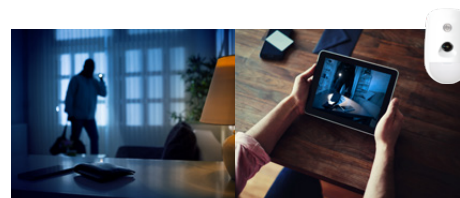

TECNOLOGIA & PERFORMANCE DI RILEVAZIONE