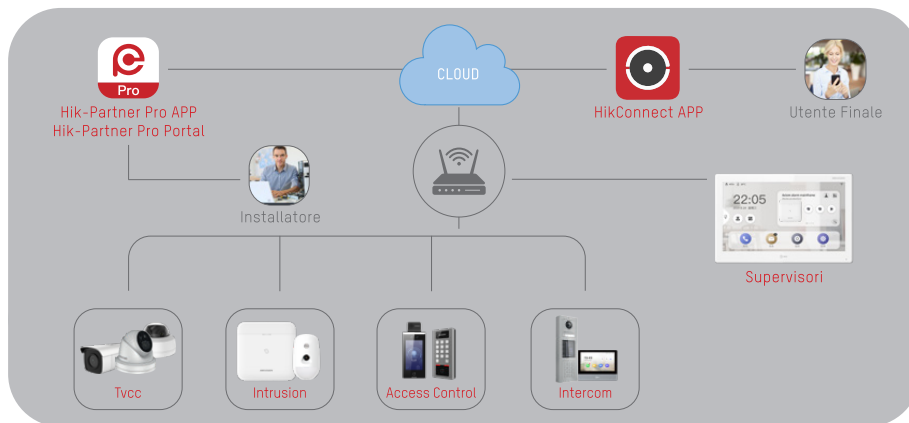

### FUNZIONE INTRUDER VERIFICATION

Intruder Verification è il servizio di allarme video HD che fornisce la videoverifica da qualsiasi telecamera IP di Hikvision. Mentre altre metodologie si affidano a immagini statiche e di bassa qualità per confermare gli eventi, questa tecnologia fornisce un videoclip registrato della durata di 7 secondi, contenente pre e post evento, che viene inviato direttamente dal buffer della centrale o tramite l'archivio del NVR/Telecamera IP. L'utente finale può visionare il filmato e il live della telecamera tramite APP HikConnect.

### PROGRAMMAZIONE SEMPLICE E INTUITIVA CON HPP

La configurazione del sistema è intuitiva e semplice grazie al software, disponibile su portale o in versione APP, dedicato all'installatore Hik-Partner Pro.

I dispositivi radio possono essere riconosciuti dalla centrale tramite l'APP Hik-Partner Pro che, grazie alla scansione tramite QR Code, ottimizza le attività manuali e i tempi di installazione.

Una volta configurati i rilevatori e gli accessori si potrà procedere alla programmazione dei parametri dei singoli device, ed alla consegna del sistema all'utente.

Hik-Connect è l'applicazione ideata appositamente per gli utenti finali che, da un unico dispositivo, possono gestire tutti i prodotti Hikvision.

Verifica lo stato del sistema, consente di inserire/disinserire e ricevere notifiche d'allarme ovunque ci si trovi, ma non solo...