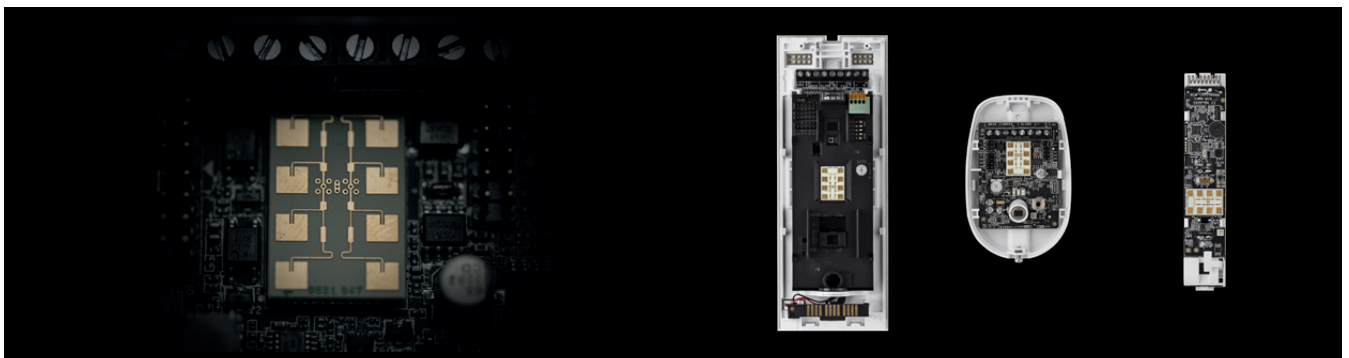

TECNOLOGIA BANDA K, AFFIDABILE ED IMMEDIATA

I sensori in Banda K sono progettati per massimizzare l'affidabilità della protezione da interno e da esterno in ambienti residenziali e commerciali. La microonda in Banda-K con modulazione di frequenza a 24GHz assicura, velocità di rilevazione e stabilità di funzionamento. Grazie ad una maggiore reattività e precisione nella rilevazione delle intrusioni, alla riduzione del back lobe e alla ridotta permeabilità nell'attraversamento delle pareti, la microonda in Banda K risulta la soluzione migliore per ridurre i falsi allarmi e velocizzare i tempi di installazione. Unendo infatti questa tecnologia a funzioni speciali come anti-strisciamento, anti-mascheramento, tamper apertura e strappo, Pet immune, Lenti Asferiche ad un protocollo radio immune alle interferenze, Hikvision garantisce la produzione di rilevatori dalle performance di altissimo livello.