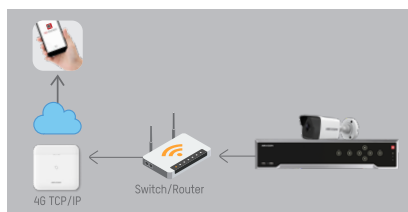

FUNZIONE INTRUDER VERIFICATION

Intruder Verification è il servizio di allarme video HD che fornisce la videoverifica da qualsiasi telecamera IP di Hikvision. Mentre altre metodologie si affidano a immagini statiche e di bassa qualità per confermare gli eventi, questa tecnologia fornisce un videoclip registrato della durata di 7 secondi, contenente pre e post evento, che viene inviato direttamente dal buffer della centrale o tramite l'archivio del NVR/Telecamera IP. L'utente finale può visionare il filmato e il live della telecamera tramite APP HikConnect.