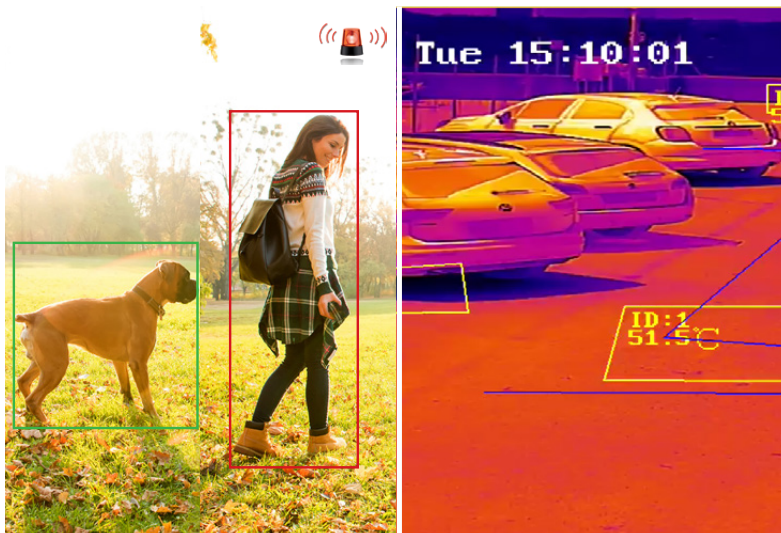

INTEGRAZIONE DEI METADATI **AcuSense** **HeatPro**

AXPro, tramite la rete, integra nativamente le informazioni, in forma di metadato, che provengono dalla tecnologia AcuSense di telecamere e videoregistratori e dalla tecnologia DeepinView delle telecamere termiche della serie Heat Pro.

AcuSense e DeepinView, grazie all'Intelligenza Artificiale, sono in grado di ridurre drasticamente i falsi allarmi delle applicazioni VCA grazie all'algoritmo AcuSense di Human/Vehicle Detection per la parte visibile e grazie all'algoritmo DeepinView Heat Pro per applicazioni di protezione perimetrale tramite tecnologia termica.

L'integrazione dei metadati sulle zone di una centrale di Allarme rappresenta il massimo stato dell'arte in termini di Convergenza e di selettività delle cause di allarme degli apparati video con applicazioni VCA, ed è possibile solo quando questo avviene nativamente da chi detiene, quale produttore, tutte le tecnologie coinvolte.