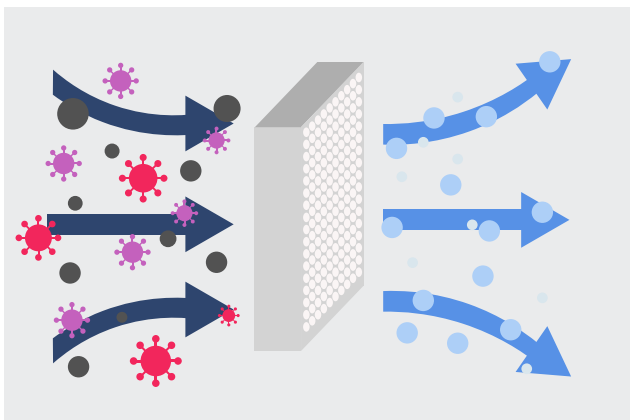

Igienico

È l'unico sistema che garantisce la riduzione delle micropolveri nell'aria, perché vengono canalizzate all'esterno dell'ambiente.