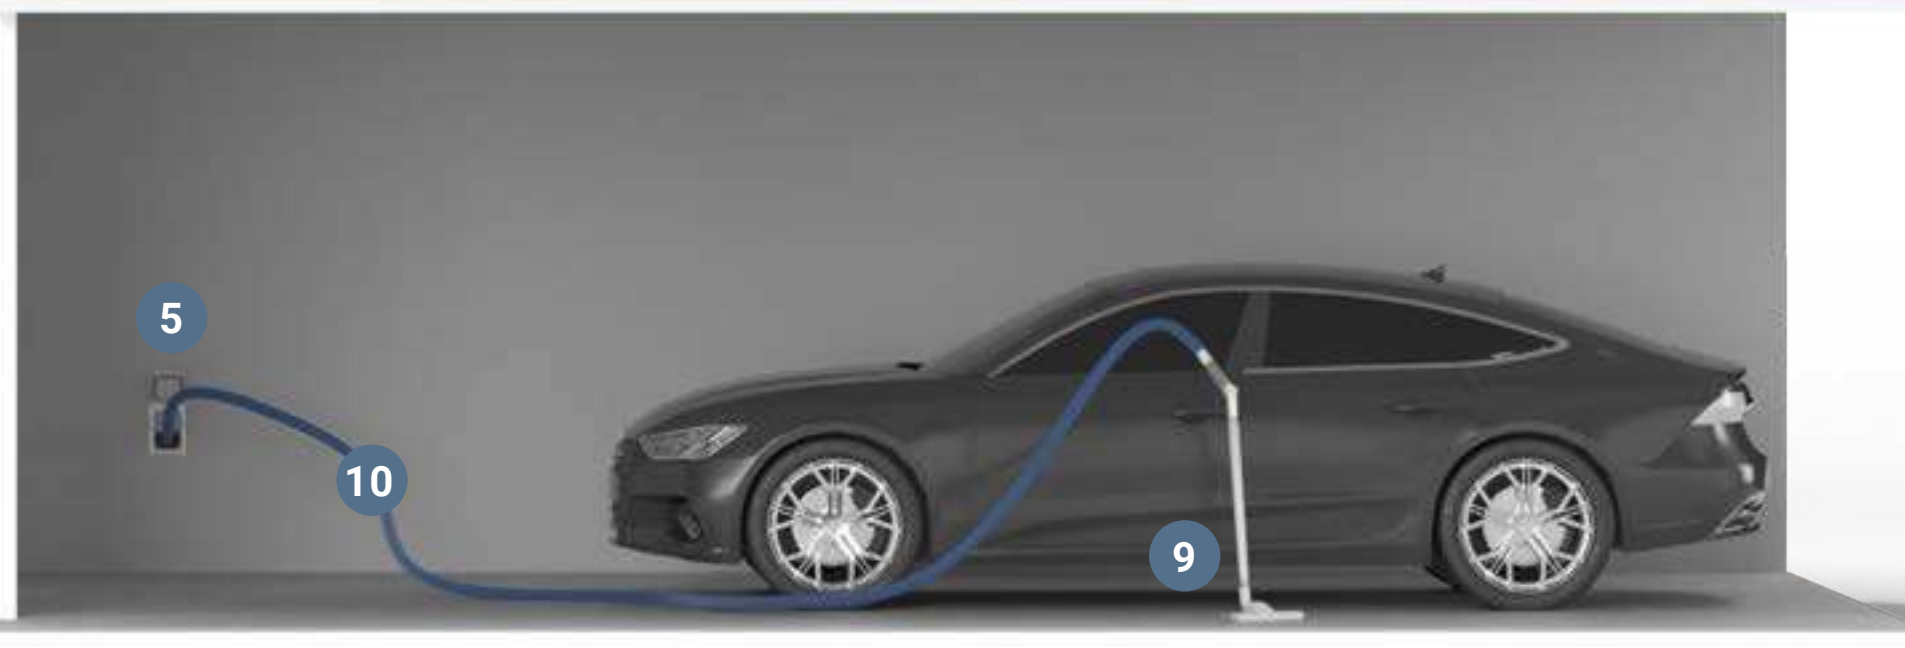

4 BASE TUBÒ ROBÒ TR900L

Progettata come base di rientro del ROBÒ, consente lo svuotamento del contenitore e la pulizia del filtro in automatico.

5 PRATICO SMART

Dalla presa aspirante si estrae il tubo flessibile retrattile per una pulizia pratica e veloce. Al termine del ciclo di pulizia, il tubo scompare con un semplice gesto.

6 TUBÒ SPEEDY

L'innovativo accessorio integrato al sistema, ideale per facilitare le pulizie in lavanderia, in bagno e nella cabina armadio.

10 TUBO FLESSIBILE

Il tubo flessibile, maneggevole e resistente, con le sue diverse lunghezze, è adatto ad ogni accessorio e ad ogni attività.

11 VROOM

Vroom è un accessorio pratico e silenzioso che si integra con il sistema per una pulizia rapida. Estrahendo il tubo flessibile si accende automaticamente la centrale aspirante.

12 VAC PAN

La presa aspirante Vac Pan è adatta a diversi ambienti dell'abitazione. Si attiva azionando una leva con il piede e aspira la polvere avvicinata con l'ausilio di una scopa.